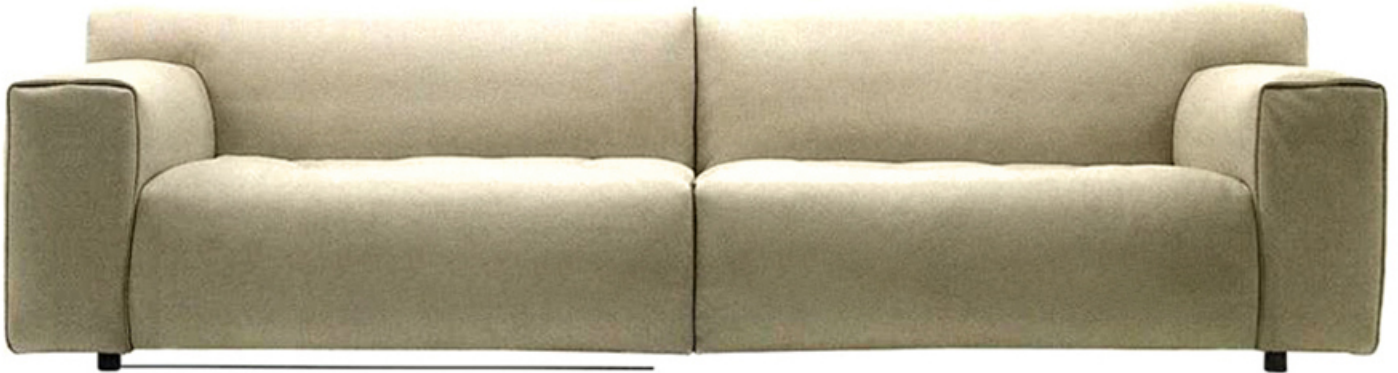

#### Spécial outdoor

Le meilleur pour s'installer au jardin

"Echoes", design **Mauro Lipparini**, structure en bois massif et panneaux de particules, coussins en plumes et mousse, revêtement nubuck, pieds et accoudoirs en acier nickel noir. L. 426 x P. 96 x H. 78 cm, 5 930 €, **Roche Bobois**.

"Cityloft", design **Pascal Mourgue**, structure en acier, assise et dossier en mousse de polyuréthane Bultex®, disponible en cuir ou en tissu et différents coloris. L. 215 x P. 106 x H. 80 cm, à partir de 4 853 €, **Cinna**.